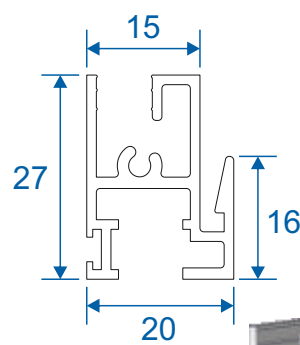

SF1

Face Fix

SF3

Reveal Fix
Deep Face Fix

SF4

Deep Reveal Fix
Deeper Face Fix

Panel Parts

SG64 - Sides / Top Bar

SG62 - Interlock

SG61 - Handle Interlock

SG63 - Extended Panel

SG65 - Outer Frame Bottom

SG77 - Panel Sides (TB)

SG78 - Top & Bottom (TB)

SG79 - Interlock (TB)

SG80 - Interlock (TB)